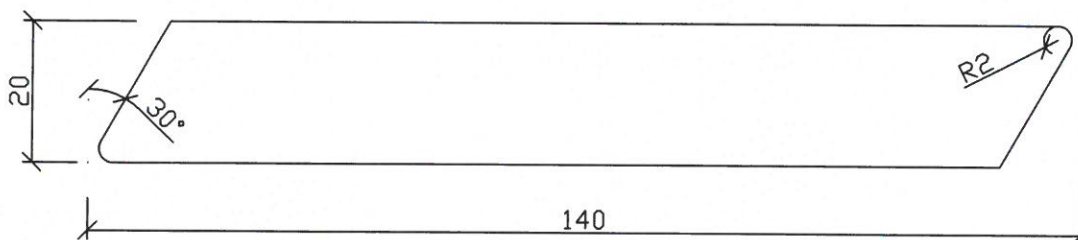

LUNAWOOD

Profíli: 20x140 SR

ATENA

spol. s r.o.

Od dodavatele z Finska jsme schopni dodat **Rhombus 19 x 140 mm** (v příloze je skica, hoblovali by ho na tl. 19 mm kvůli požadavku investora). Nutno dopředu počítat s prořezem, na výrobu je to **NAPROSTÝ ATYP** a doobjednání např. 50 m² je nereálné (minimum na výrobu je vždy kolem 10 m³)

THERMOWOOD RHOMBUS typ 19 x 140 mm

www.atenasro.cz

PROVĚTRÁVANÉ FASÁDY, OCELOVÉ A HLINÍKOVÉ PODHLEDY, SLUNOLAMY, SÁDKOKARTONY

ATENA spol. s r.o. | Palackého 138 | 765 02 Otrokovice | IČ: 60725931 | DIČ: CZ60725931 | atena@atenasro.cz | www.atenasro.cz

ATENA spol. s r.o.
Provětrávané fasády, slunolamy
Palackého 138 / 765 02 Otrokovice
IČ: 60725931 / DIČ: CZ60725931
atena@atenasro.cz / www.atenasro.cz